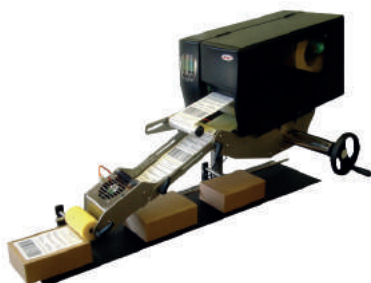

Imprimante: IMPRESSION / POSE

Système d'impression pose d'étiquettes sur tous supports.

Nous contacter :

E-mail : info@timis.fr
Site : www.timis.fr
Tél. : +33 (0)4 75 82 82 82

TIMIS Marquage Codage Industriel
ZI Mozart – 5 Rue Georges Auric
26000 VALENCE

TIMIS®
Marquage Codage Industriel