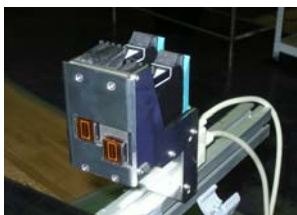

Timis se réserve le droit de modifier les caractéristiques du produit.