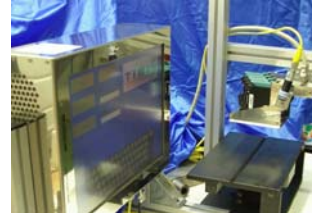

Timis se réserve le droit de modifier les caractéristiques du produit.