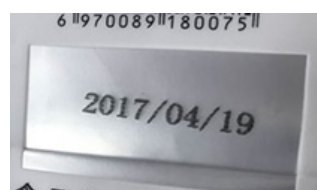

Simple et efficace grâce à sa connexion Bluetooth et Wifi.

● Sur tous types de supports

- Tous types de matériaux tels que le bois, le plastique, le carton, le métal, etc.
- Cette imprimante peut marquer autant sur des surfaces lisses que poreuses
- La taille du marquage peut aller de 1.2 à 12.7 mm

● Tous les marquages de traçabilité

- Marquage d'informations graphique (logos, normes, code à barres, etc.).
- Marquage d'informations de traçabilité (numéros de lot, DLC, DLUO, etc.).

● Une imprimante portable

Marquage sur carton

Marquage sur plastique

Vue de face

	M7
Ecran Tactile	Écran couleur
Dimensions	140 x 90 x 240 mm
Définition	X: 150PDI, 300PDI, 600PDI; Y: 150PDI, 300PDI, 600PDI
Buses	Jet d'encre thermique moussant 2,5
Direction d'impression	Réglable avec 360 degrés
Hauteur d'impression	1.2mm à 12.7mm
La distance d'impression	2-5mm
Mémoire imprimante	2 Gigaoctets
Impression du contenu	numéro, date, heure, code QR, code à barres, image
Supports	Tous types de supports
Impression longueur	2000 caractères pour chaque message, pas de limitation de longueur
Vitesse d'impression	70m / min
Type d'encre	Encre environnementale à séchage rapide, encre à base d'eau et encre grasse
Couleur de l'encre	noir, blanc, rouge, bleu, jaune, vert, invisible
Volume d'encre	42ml (peut généralement imprimer 800 000 caractères)
Interface	USB, RS232, Interface photoélectrique, Bluetooth 4.0, Wi-Fi
Batterie	Battery lithium DC 16,8
Stockage	Le système peut stocker plus de 1000 messages (possibilité de transférer les données via une clé USB)
Condition de travail	Température: 0 - 45 degrés; Humidité: 10% - 80%