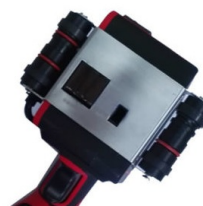

IMPRIMANTE TIMJET M7

● L'imprimante TIMJET M7 est une imprimante innovante développée pour fournir une solution complète et polyvalente de marquage manuel sans fil pour petits caractères.

Le TIMJET M7 se contrôle et se programme simplement à l'aide d'un écran tactile.

Simple et efficace grâce à sa connexion Bluetooth et Wifi.

● Sur tous types de supports

- Tous types de matériaux tels que le bois, le plastique, le carton, le métal, etc.
- Cette imprimante peut marquer autant sur des surfaces lisses que poreuses
- La taille du marquage peut aller de 1.2 à 12.7 mm

● Tous les marquages de traçabilité

- Marquage d'informations graphique (logos, normes, code à barres, etc.).
- Marquage d'informations de traçabilité (numéros de lot, DLC, DLUO, etc.).

● Une imprimante portable

- L'écran tactile facilite la gestion de l'imprimante.
- Peut être contrôlé par le smartphone grâce à la connexion bluetooth.
- La batterie est amovible.
- La cartouche d'encre est très économique et possède une très longue durée de vie (plus de 800 000 caractères).

Marquage sur carton

Marquage sur plastique

Vue de face